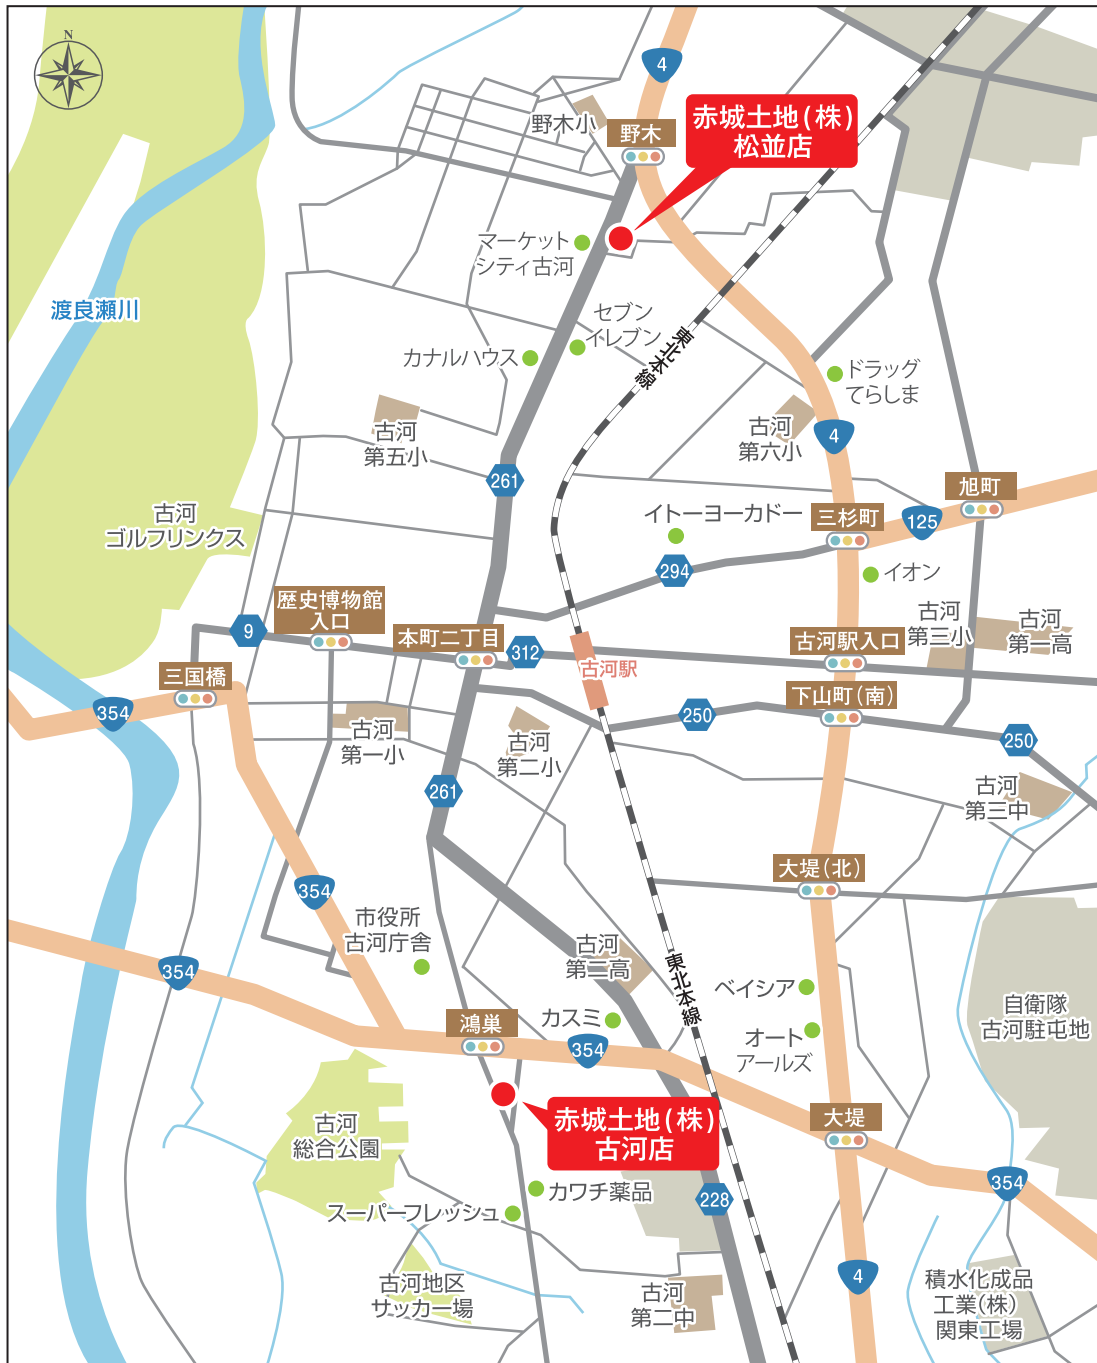

アクセスマップ ACCESS MAP

カーナビでお越しの場合は
『茨城県古河市鴻巣 613-8』で検索して下さい。

古河店 (定休日なし) 注文住宅・分譲住宅・リフォーム・土地・賃貸

〒306-0041 茨城県古河市鴻巣613番地8(古河総合公園近く)
TEL 0280-48-1108 FAX 0280-48-0006

松並店 (水曜定休) 注文住宅・リフォーム

〒306-0041 茨城県古河市松並2-17-25 1F(マーケットシティ様の向かい側)
TEL 0280-23-2815 FAX 0280-23-2837

※松並店は水曜定休日になります。

初めてのご来店の際は、まず古河店の方に事前にご一報の上ご来店ください。
お待たせせずスムーズにご対応させていただきます。